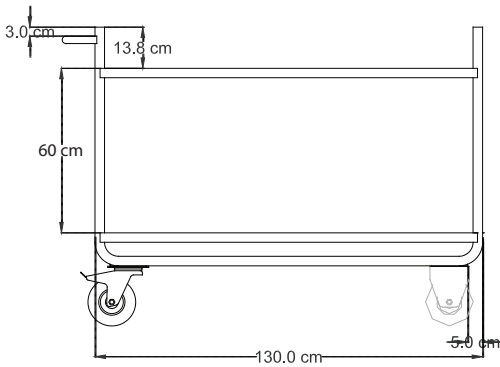

Vista Frontal

CARRO TRANSPORTA BANDEJAS SERVIDAS APILABLES

Modelo: CT115BS0

Carro transporta bandejas servidas apilables, construido totalmente de acero inoxidable AISI-304 de 1.5 mm. espesor, extrasólido. Dos bandejas reforzadas, de acero inoxidable de 1,5 mm. espesor. Barra de empuje de acero inoxidable. Dos ruedas de eje giratorio de 6" diametro con freno y dos ruedas de eje fijo de 6" diametro. Capacidad 24 bandejas termicas.

Vista Lateral

Vista Planta

Consumos

- Dimensiones: 130 x 66 x 105 cm.
- Peso: 40 Kg

Requerimientos

Nomenclatura

Mantenciones Minimas

- Al final del día, después de usado el equipo, limpie todas las superficies en contacto con los alimentos para así mantener las condiciones sanitarias.
- Después de la instalación no es necesario realizar ningún ajuste por parte del usuario. Si se requiere de un servicio, solo personal autorizado por OPPICI S.A. deberá realizarlo.
- Si se produce cualquier anomalía en el equipo, que usted no pueda solucionar, comuníquese con nuestro servicio técnico, el cual estará atento a solucionar sus problemas al respecto (+562 2923 2028).