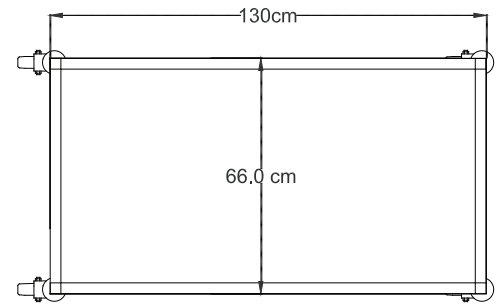

Vista Frontal

CARRO TRANSPORTA BANDEJAS SERVIDAS APILABLES

Modelo: CT115BS0

Carro transporta bandejas servidas apilables, construido totalmente de acero inoxidable AISI-304 de 1.5 mm. espesor, extrasólido. Dos bandejas reforzadas, de acero inoxidable de 1,5 mm. espesor. Barra de empuje de acero inoxidable. Dos ruedas de eje giratorio de 6" diametro con freno y dos ruedas de eje fijo de 6" diametro. Capacidad 24 bandejas termicas.

Vista Lateral

Vista Planta

Consumos

- Dimensiones: 130 x 66 x 105 cm.
- Peso: 40 Kg

Requerimientos

Nomenclatura

Mantenciones Minimas

- Al final del día, después de usado el equipo, limpie todas las superficies en contacto con los alimentos para así mantener las condiciones sanitarias.
- Después de la instalación no es necesario realizar ningún ajuste por parte del usuario. Si se requiere de un servicio, solo personal autorizado por OPPICI S.A. deberá realizarlo.
- Si se produce cualquier anomalía en el equipo, que usted no pueda solucionar, comuníquese con nuestro servicio técnico, el cual estará atento a solucionar sus problemas al respecto (+562 2923 2028).