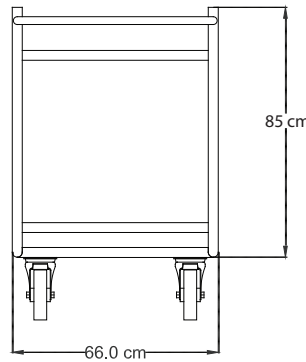

Vista Frontal

CARRO TRANSPORTA BANDEJAS SERVIDAS APILABLES

Modelo: CT115BS0

Carro transporta bandejas servidas apilables, construido totalmente de acero inoxidable AISI-304 de 1.5 mm. espesor, extrasólido. Dos bandejas reforzadas, de acero inoxidable de 1,5 mm. espesor. Barra de empuje de acero inoxidable. Dos ruedas de eje giratorio de 6" diametro con freno y dos ruedas de eje fijo de 6" diametro. Capacidad 24 bandejas termicas.

Vista Lateral

Vista Planta

Consumos

- Dimensiones: 130 x 66 x 105 cm.
- Peso: 40 Kg

Requerimientos

Nomenclatura

Mantenciones Minimas

- Al final del día, después de usado el equipo, limpie todas las superficies en contacto con los alimentos para así mantener las condiciones sanitarias.
- Después de la instalación no es necesario realizar ningún ajuste por parte del usuario. Si se requiere de un servicio, solo personal autorizado por OPPICI S.A. deberá realizarlo.
- Si se produce cualquier anomalía en el equipo, que usted no pueda solucionar, comuníquese con nuestro servicio técnico, el cual estará atento a solucionar sus problemas al respecto (+562 2923 2028).