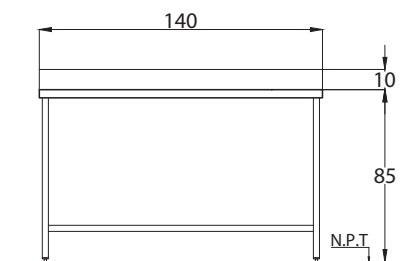

MESÓN DE DESCONCHE MURAL FULL INOX

Modelo: MD140M0P

Mesón de Desconche Mural. Construcción total en acero inoxidable calidad Aisi 304L. Perforación sobre la cubierta de 20 cm. de diámetro, incluye protección de goma. Refuerzo de acero inoxidable bajo cubierta. Respaldo de 10 cm de alto en una sola pieza con la cubierta. Patas en perfil cuadrado 30 x 30 mm en acero inoxidable y bastidores en perfil cuadrado 25 x 25 mm, full Inox 304. Patines regulables en altura.

PLANTA

ELEVACIÓN FRONTAL

ELEVACIÓN LATERAL

Especificaciones Técnicas

- Dimensiones: 140 x 60 x 85 cm

Mantenciones Mínimas

- Al final del día, después de usado el equipo, limpie todas las superficies en contacto con los alimentos para así mantener las condiciones sanitarias.
- Después de la instalación no es necesario realizar ningún ajuste por parte del usuario. Si se requiere de un servicio, solo personal autorizado por OPPICI S.A. deberá realizarlo.
- Si se produce cualquier anomalía en el equipo, que usted no pueda solucionar, comuníquese con nuestro servicio técnico, el cual estará atento a solucionar sus problemas al respecto (+562 2923 2028).