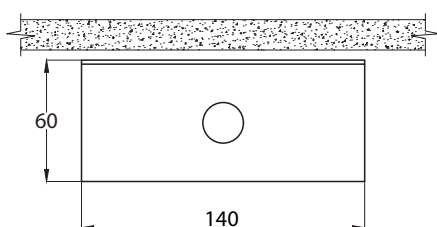

MESÓN DE DESCONCHE MURAL FULL INOX

Modelo: MD140M0P

Mesón de Desconche Mural. Construcción total en acero inoxidable calidad Aisi 304L. Perforación sobre la cubierta de 20 cm. de diámetro, incluye protección de goma. Refuerzo de acero inoxidable bajo cubierta. Respaldo de 10 cm de alto en una sola pieza con la cubierta. Patas en perfil cuadrado 30 x 30 mm en acero inoxidable y bastidores en perfil cuadrado 25 x 25 mm, full Inox 304. Patines regulables en altura.

PLANTA

ELEVACIÓN FRONTAL

ELEVACIÓN LATERAL

Especificaciones Técnicas

- Dimensiones: 140 x 60 x 85 cm

Mantenciones Mínimas

- Al final del día, después de usado el equipo, limpie todas las superficies en contacto con los alimentos para así mantener las condiciones sanitarias.
- Después de la instalación no es necesario realizar ningún ajuste por parte del usuario. Si se requiere de un servicio, solo personal autorizado por OPPICI S.A. deberá realizarlo.
- Si se produce cualquier anomalía en el equipo, que usted no pueda solucionar, comuníquese con nuestro servicio técnico, el cual estará atento a solucionar sus problemas al respecto (+562 2923 2028).