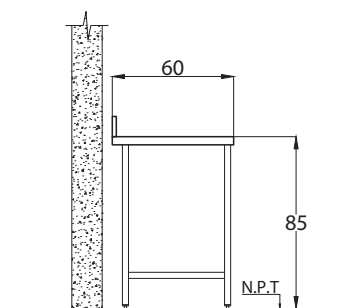

MESÓN DE DESCONCHE MURAL FULL INOX

Modelo: MD140M0P

Mesón de Desconche Mural. Construcción total en acero inoxidable calidad Aisi 304L. Perforación sobre la cubierta de 20 cm. de diámetro, incluye protección de goma. Refuerzo de acero inoxidable bajo cubierta. Respaldo de 10 cm de alto en una sola pieza con la cubierta. Patas en perfil cuadrado 30 x 30 mm en acero inoxidable y bastidores en perfil cuadrado 25 x 25 mm, full Inox 304. Patines regulables en altura.

PLANTA

ELEVACIÓN FRONTAL

ELEVACIÓN LATERAL

Especificaciones Técnicas

- Dimensiones: 140 x 60 x 85 cm

Mantenciones Mínimas

- Al final del día, después de usado el equipo, limpie todas las superficies en contacto con los alimentos para así mantener las condiciones sanitarias.
- Después de la instalación no es necesario realizar ningún ajuste por parte del usuario. Si se requiere de un servicio, solo personal autorizado por OPPICI S.A. deberá realizarlo.
- Si se produce cualquier anomalía en el equipo, que usted no pueda solucionar, comuníquese con nuestro servicio técnico, el cual estará atento a solucionar sus problemas al respecto (+562 2923 2028).