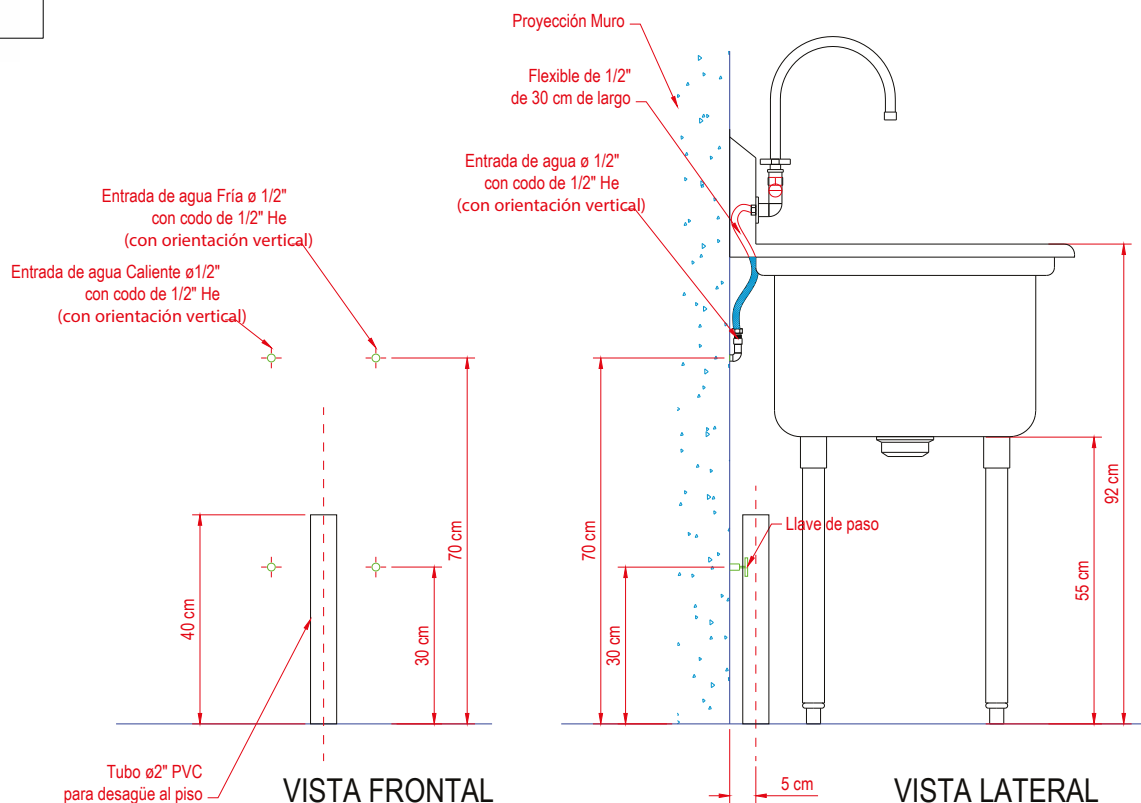

## LAVADERO 2 TAZAS LÍNEA AMERICANA

SKU : LL06200X

Construcción en acero inoxidable.

Respaldo alto de 23 cm.

Llave combinación para agua fría y caliente al muro.

Patas en perfil tubular redondo terminadas en niveladores.

### Consumos

Capacidad de taza: 60 Lts. c/u  
Dimensiones taza: 500 x 500 x 300 mm  
Dimensiones: 1150 x 660 x 9400 mm

### Requerimientos

Conexión Agua Fría codo: 1/2" He  
Conexión Agua Caliente codo: 1/2" He  
Desague: 50mm de diametro  
Altura 40 cm a piso desde N.P.T.

Calidad Inoxidable