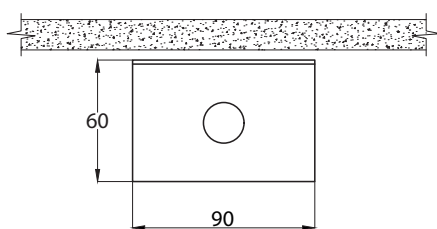

MESÓN DE DESCONCHE MURAL FULL INOX.

Modelo: MD090M0P

Mesón de Desconche Mural. Construcción total en acero inoxidable calidad Aisi 304L.

Perforación sobre la cubierta de 20 cm. de diámetro, incluye protección de goma.

Refuerzo de acero inoxidable bajo cubierta.

Respaldo de 10 cm de alto en una sola pieza con la cubierta.

Patas en perfil cuadrado 30 x 30 mm en acero inoxidable y bastidores en perfil cuadrado 25 x 25 mm, full Inox 304.

Patines regulables en altura.

PLANTA

ELEVACIÓN FRONTAL

ELEVACIÓN LATERAL

Especificaciones Técnicas

- Dimensiones: 90 x 60 x 85 cm

Mantenciones Mínimas

- Al final del día, después de usado el equipo, limpie todas las superficies en contacto con los alimentos para así mantener las condiciones sanitarias.
- Después de la instalación no es necesario realizar ningún ajuste por parte del usuario. Si se requiere de un servicio, solo personal autorizado por OPPICI S.A. deberá realizarlo.
- Si se produce cualquier anomalía en el equipo, que usted no pueda solucionar, comuníquese con nuestro servicio técnico, el cual estará atento a solucionar sus problemas al respecto (+562 2923 2028).