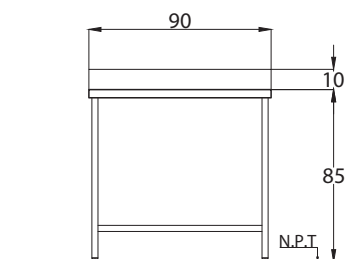

MESÓN DE DESCONCHE MURAL FULL INOX.

Modelo: MD090M0P

Mesón de Desconche Mural. Construcción total en acero inoxidable calidad Aisi 304L.

Perforación sobre la cubierta de 20 cm. de diámetro, incluye protección de goma.

Refuerzo de acero inoxidable bajo cubierta.

Respaldo de 10 cm de alto en una sola pieza con la cubierta.

Patas en perfil cuadrado 30 x 30 mm en acero inoxidable y bastidores en perfil cuadrado 25 x 25 mm, full Inox 304.

Patines regulables en altura.

PLANTA

ELEVACIÓN FRONTAL

ELEVACIÓN LATERAL

Especificaciones Técnicas

- Dimensiones: 90 x 60 x 85 cm

Mantenciones Mínimas

- Al final del día, después de usado el equipo, limpie todas las superficies en contacto con los alimentos para así mantener las condiciones sanitarias.
- Después de la instalación no es necesario realizar ningún ajuste por parte del usuario. Si se requiere de un servicio, solo personal autorizado por OPPICI S.A. deberá realizarlo.
- Si se produce cualquier anomalía en el equipo, que usted no pueda solucionar, comuníquese con nuestro servicio técnico, el cual estará atento a solucionar sus problemas al respecto (+562 2923 2028).