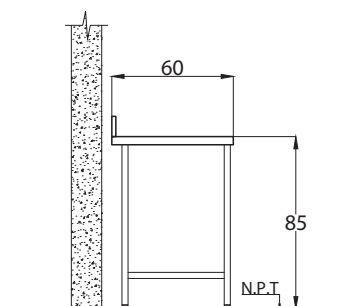

MESÓN DE DESCONCHE MURAL FULL INOX.

Modelo: MD090M0P

Mesón de Desconche Mural. Construcción total en acero inoxidable calidad Aisi 304L.

Perforación sobre la cubierta de 20 cm. de diámetro, incluye protección de goma.

Refuerzo de acero inoxidable bajo cubierta.

Respaldo de 10 cm de alto en una sola pieza con la cubierta.

Patas en perfil cuadrado 30 x 30 mm en acero inoxidable y bastidores en perfil cuadrado 25 x 25 mm, full Inox 304.

Patines regulables en altura.

PLANTA

ELEVACIÓN FRONTAL

ELEVACIÓN LATERAL

Especificaciones Técnicas

- Dimensiones: 90 x 60 x 85 cm

Mantenciones Mínimas

- Al final del día, después de usado el equipo, limpie todas las superficies en contacto con los alimentos para así mantener las condiciones sanitarias.
- Después de la instalación no es necesario realizar ningún ajuste por parte del usuario. Si se requiere de un servicio, solo personal autorizado por OPPICI S.A. deberá realizarlo.
- Si se produce cualquier anomalía en el equipo, que usted no pueda solucionar, comuníquese con nuestro servicio técnico, el cual estará atento a solucionar sus problemas al respecto (+562 2923 2028).