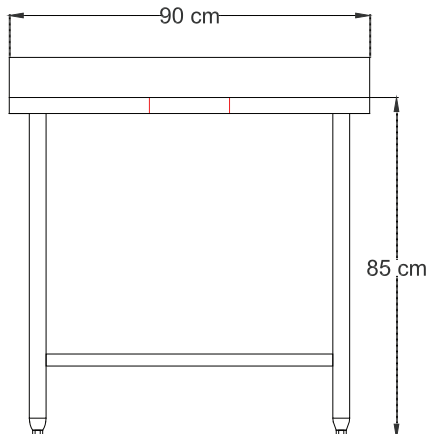

MESON DE DESCONCHE MURAL 90cm Línea Rímini

Modelo: MD090MKB

Mesón de Desconche Mural.
 Fabricado completamente en acero inoxidable AISI 201.
 Espesor de material 1,00 mm.
 Perforación sobre la cubierta de 20 cm. de diámetro.
 Refuerzo de acero inoxidable bajo cubierta.
 Respaldo de 10 cm de alto en una sola pieza.
 Patas en perfil tubular redondo de 41 mm. (1 5/8") de diámetro en acero inoxidable y bastidores en perfil tubular 8 mm. (1 1/4") de diámetro en acero inoxidable, soldados.
 Patines regulables.

Vista Frontal

Vista Lateral

Vista Planta

Consumos

- Dimensiones: 90 x 60 x 85 cm.
- Peso: 13 Kg

Requerimientos

Nomenclatura

Mantenciones Minimas