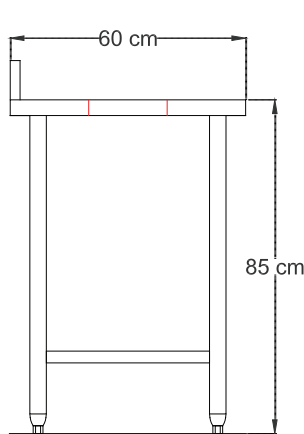

MESON DE DESCONCHE MURAL 90cm Línea Rímini

Modelo: MD090MKB

Mesón de Desconche Mural.
 Fabricado completamente en acero inoxidable AISI 201.
 Espesor de material 1,00 mm.
 Perforación sobre la cubierta de 20 cm. de diámetro.
 Refuerzo de acero inoxidable bajo cubierta.
 Respaldo de 10 cm de alto en una sola pieza.
 Patas en perfil tubular redondo de 41 mm. (1 5/8") de diámetro en acero inoxidable y bastidores en perfil tubular 8 mm. (1 1/4") de diámetro en acero inoxidable, soldados.
 Patines regulables.

Vista Frontal

Vista Lateral

Vista Planta

Consumos

- Dimensiones: 90 x 60 x 85 cm.
- Peso: 13 Kg

Requerimientos

Nomenclatura

Mantenciones Minimas