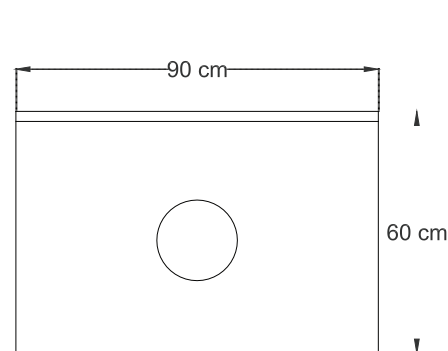

MESON DE DESCONCHE MURAL 90cm Línea Rímini

Modelo: MD090MKB

Mesón de Desconche Mural.
 Fabricado completamente en acero inoxidable AISI 201.
 Espesor de material 1,00 mm.
 Perforación sobre la cubierta de 20 cm. de diámetro.
 Refuerzo de acero inoxidable bajo cubierta.
 Respaldo de 10 cm de alto en una sola pieza.
 Patas en perfil tubular redondo de 41 mm. (1 5/8") de diámetro en acero inoxidable y bastidores en perfil tubular 8 mm. (1 1/4") de diámetro en acero inoxidable, soldados.
 Patines regulables.

Vista Frontal

Vista Lateral

Vista Planta

Consumos

- Dimensiones: 90 x 60 x 85 cm.
- Peso: 13 Kg

Requerimientos

Nomenclatura

Mantenciones Minimas