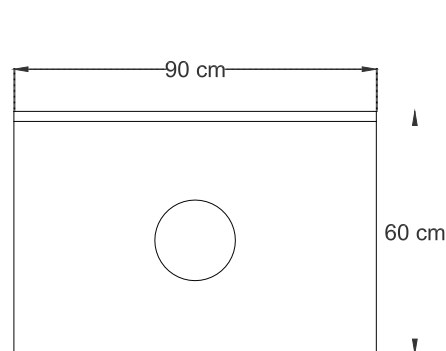

MESON DE DESCONCHE MURAL 90cm

Modelo: MD090M00

Mesón de Desconche Mural. Construcción total en acero inoxidable calidad Aisi 304L. Perforación sobre la cubierta de 20 cm. De diámetro, incluye protección de goma. Refuerzo de acero inoxidable bajo cubierta. Respaldo de 10 cm de alto en una sola pieza con la cubierta. Patas en perfil tubular redondo de 41 mm. (1 5/8") de diámetro en acero inoxidable y bastidores en perfil tubular redondo de 38 mm. (1 1/4") de diámetro en acero inoxidable, soldados. Patines regulables.

Vista Frontal

Vista Lateral

Vista Planta

Consumos

- Dimensiones: 90 x 60 x 85 cm.
- Peso: 13 Kg

Requerimientos

Nomenclatura

Mantenciones Minimas