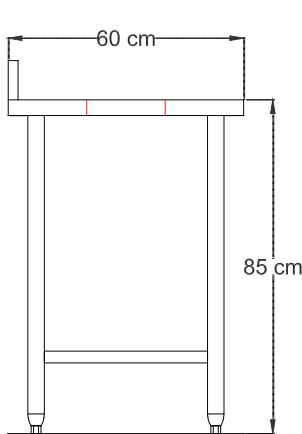

MESON DE DESCONCHE MURAL 90cm

Modelo: MD090M00

Mesón de Desconche Mural. Construcción total en acero inoxidable calidad Aisi 304L. Perforación sobre la cubierta de 20 cm. De diámetro, incluye protección de goma. Refuerzo de acero inoxidable bajo cubierta. Respaldo de 10 cm de alto en una sola pieza con la cubierta. Patas en perfil tubular redondo de 41 mm. (1 5/8") de diámetro en acero inoxidable y bastidores en perfil tubular redondo de 38 mm. (1 1/4") de diámetro en acero inoxidable, soldados. Patines regulables.

Vista Frontal

Vista Lateral

Vista Planta

Consumos

- Dimensiones: 90 x 60 x 85 cm.
- Peso: 13 Kg

Requerimientos

Nomenclatura

Mantenciones Minimas