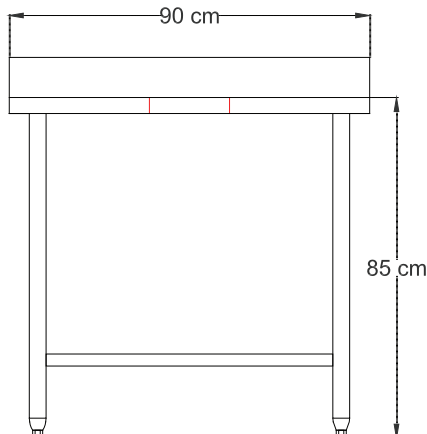

MESON DE DESCONCHE MURAL 90cm

Modelo: MD090M00

Mesón de Desconche Mural. Construcción total en acero inoxidable calidad Aisi 304L. Perforación sobre la cubierta de 20 cm. De diámetro, incluye protección de goma. Refuerzo de acero inoxidable bajo cubierta. Respaldo de 10 cm de alto en una sola pieza con la cubierta. Patas en perfil tubular redondo de 41 mm. (1 5/8") de diámetro en acero inoxidable y bastidores en perfil tubular redondo de 38 mm. (1 1/4") de diámetro en acero inoxidable, soldados. Patines regulables.

Vista Frontal

Vista Lateral

Vista Planta

Consumos

- Dimensiones: 90 x 60 x 85 cm.
- Peso: 13 Kg

Requerimientos

Nomenclatura

Mantenciones Minimas