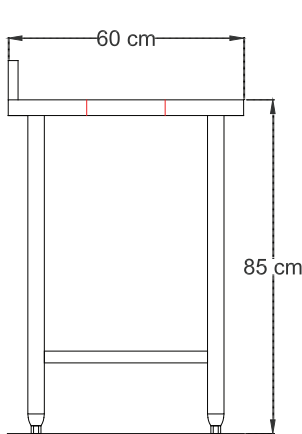

MESON DE DESCONCHE MURAL 140cm Línea Rímini

Modelo: MD140MKB

Mesón de Desconche Mural.
 Fabricado completamente en acero inoxidable AISI 201.
 Espesor de material 1,00 mm.
 Perforación sobre la cubierta de 20 cm. de diámetro.
 Refuerzo de acero inoxidable bajo cubierta.
 Respaldo de 10 cm de alto en una sola pieza.
 Patas en perfil tubular redondo de 41 mm. (1 5/8") de diámetro en acero inoxidable y bastidores en perfil tubular 8 mm. (1 1/4") de diámetro en acero inoxidable, soldados.
 Patines regulables.

Vista Frontal

Vista Lateral

Vista Planta

Consumos

- Dimensiones: 140 x 60 x 85 cm.
- Peso: 16 Kg

Requerimientos

Nomenclatura

Mantenciones Minimas