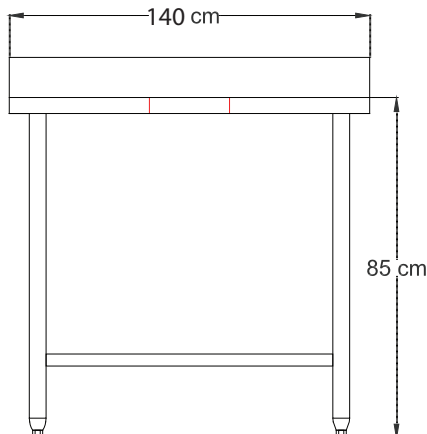

MESON DE DESCONCHE MURAL 140cm Línea Rímini

Modelo: MD140MKB

Mesón de Desconche Mural.
 Fabricado completamente en acero inoxidable AISI 201.
 Espesor de material 1,00 mm.
 Perforación sobre la cubierta de 20 cm. de diámetro.
 Refuerzo de acero inoxidable bajo cubierta.
 Respaldo de 10 cm de alto en una sola pieza.
 Patas en perfil tubular redondo de 41 mm. (1 5/8") de diámetro en acero inoxidable y bastidores en perfil tubular 8 mm. (1 1/4") de diámetro en acero inoxidable, soldados.
 Patines regulables.

Vista Frontal

Vista Lateral

Vista Planta

Consumos

- Dimensiones: 140 x 60 x 85 cm.
- Peso: 16 Kg

Requerimientos

Nomenclatura

Mantenciones Minimas