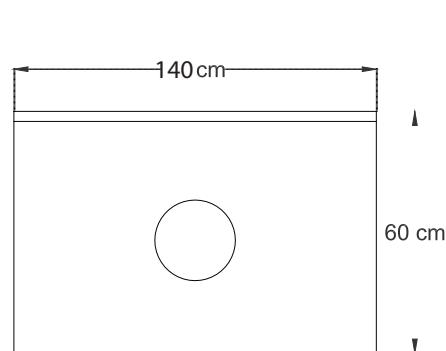

MESON DE DESCONCHE MURAL 140cm Línea Rímini

Modelo: MD140MKB

Mesón de Desconche Mural.
 Fabricado completamente en acero inoxidable AISI 201.
 Espesor de material 1,00 mm.
 Perforación sobre la cubierta de 20 cm. de diámetro.
 Refuerzo de acero inoxidable bajo cubierta.
 Respaldo de 10 cm de alto en una sola pieza.
 Patas en perfil tubular redondo de 41 mm. (1 5/8") de diámetro en acero inoxidable y bastidores en perfil tubular 8 mm. (1 1/4") de diámetro en acero inoxidable, soldados.
 Patines regulables.

Vista Frontal

Vista Lateral

Vista Planta

Consumos

- Dimensiones: 140 x 60 x 85 cm.
- Peso: 16 Kg

Requerimientos

Nomenclatura

Mantenciones Minimas