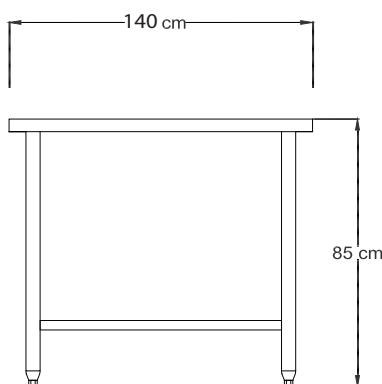

Vista Frontal

MESON DE TRABAJO CENTRAL 140cm

SKU: MT140CCP

Construcción total en acero inoxidable calidad Aisi 304L.

Refuerzo de acero inoxidable bajo cubierta.

Patas en perfil Inox 304 cuadrado 30 x 30 mm, terminadas en niveladores.

Repisa lisa fija en parte inferior, soldada a patas.

Se entrega armado con estructura soldada, que permite contar con una estructura soportante rígida a diferencia de las que solo se arman con pernos.

Vista Lateral

Vista Planta

Consumos

- Dimensiones: 140 x 60 x 85 cm.

Mantenciones Mínimas

- Al final del día, después de usado el equipo, limpie todas las superficies en contacto con los alimentos para así mantener las condiciones sanitarias.
- Después de la instalación no es necesario realizar ningún ajuste por parte del usuario. Si se requiere de un servicio, solo personal autorizado por OPPICI S.A. deberá realizarlo.
- Si se produce cualquier anomalía en el equipo, que usted no pueda solucionar, comuníquese con nuestro servicio técnico, el cual estará atento a solucionar sus problemas al respecto (+562 2923 2028).