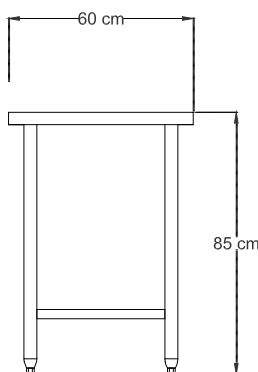

Vista Frontal

MESON DE TRABAJO CENTRAL 140cm

SKU: MT140CCP

Construcción total en acero inoxidable calidad Aisi 304L.

Refuerzo de acero inoxidable bajo cubierta.

Patas en perfil Inox 304 cuadrado 30 x 30 mm, terminadas en niveladores.

Repisa lisa fija en parte inferior, soldada a patas.

Se entrega armado con estructura soldada, que permite contar con una estructura soportante rígida a diferencia de las que solo se arman con pernos.

Vista Lateral

Vista Planta

Consumos

- Dimensiones: 140 x 60 x 85 cm.

Mantenciones Mínimas

- Al final del día, después de usado el equipo, limpie todas las superficies en contacto con los alimentos para así mantener las condiciones sanitarias.
- Después de la instalación no es necesario realizar ningún ajuste por parte del usuario. Si se requiere de un servicio, solo personal autorizado por OPPICI S.A. deberá realizarlo.
- Si se produce cualquier anomalía en el equipo, que usted no pueda solucionar, comuníquese con nuestro servicio técnico, el cual estará atento a solucionar sus problemas al respecto (+562 2923 2028).