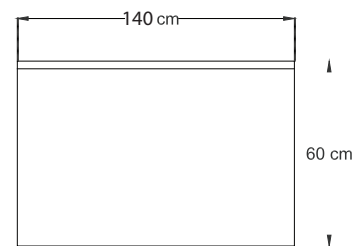

Vista Frontal

MESON DE TRABAJO CENTRAL 140cm

SKU: MT140CCP

Construcción total en acero inoxidable calidad Aisi 304L.

Refuerzo de acero inoxidable bajo cubierta.

Patas en perfil Inox 304 cuadrado 30 x 30 mm, terminadas en niveladores.

Repisa lisa fija en parte inferior, soldada a patas.

Se entrega armado con estructura soldada, que permite contar con una estructura soportante rígida a diferencia de las que solo se arman con pernos.

Vista Lateral

Vista Planta

Consumos

- Dimensiones: 140 x 60 x 85 cm.

Mantenciones Mínimas

- Al final del día, después de usado el equipo, limpie todas las superficies en contacto con los alimentos para así mantener las condiciones sanitarias.
- Después de la instalación no es necesario realizar ningún ajuste por parte del usuario. Si se requiere de un servicio, solo personal autorizado por OPPICI S.A. deberá realizarlo.
- Si se produce cualquier anomalía en el equipo, que usted no pueda solucionar, comuníquese con nuestro servicio técnico, el cual estará atento a solucionar sus problemas al respecto (+562 2923 2028).