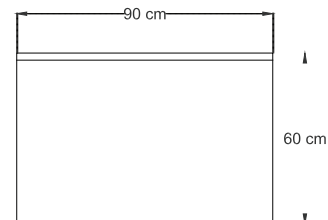

Vista Frontal

MESON DE TRABAJO CENTRAL 90cm

SKU: MT090CCP

Construcción total en acero inoxidable calidad Aisi 304L.

Refuerzo de acero inoxidable bajo cubierta.

Patas en perfil Inox 304 cuadrado 30 x 30 mm, terminadas en niveladores.

Repisa lisa fija en parte inferior, soldada a patas.

Se entrega armado con estructura soldada, que permite contar con una estructura soportante rígida a diferencia de las que solo se arman con pernos.

Vista Lateral

Vista Planta

Consumos

- Dimensiones: 90 x 60 x 85 cm.

Mantenciones Mínimas

- Al final del día, después de usado el equipo, limpie todas las superficies en contacto con los alimentos para así mantener las condiciones sanitarias.
- Después de la instalación no es necesario realizar ningún ajuste por parte del usuario. Si se requiere de un servicio, solo personal autorizado por OPPICI S.A. deberá realizarlo.
- Si se produce cualquier anomalía en el equipo, que usted no pueda solucionar, comuníquese con nuestro servicio técnico, el cual estará atento a solucionar sus problemas al respecto (+562 2923 2028).