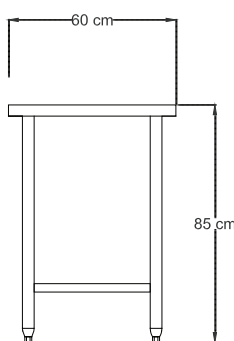

Vista Frontal

MESON DE TRABAJO CENTRAL 90cm

SKU: MT090CCP

Construcción total en acero inoxidable calidad Aisi 304L.

Refuerzo de acero inoxidable bajo cubierta.

Patas en perfil Inox 304 cuadrado 30 x 30 mm, terminadas en niveladores.

Repisa lisa fija en parte inferior, soldada a patas.

Se entrega armado con estructura soldada, que permite contar con una estructura soportante rígida a diferencia de las que solo se arman con pernos.

Vista Lateral

Vista Planta

Consumos

- Dimensiones: 90 x 60 x 85 cm.

Mantenciones Mínimas

- Al final del día, después de usado el equipo, limpie todas las superficies en contacto con los alimentos para así mantener las condiciones sanitarias.
- Después de la instalación no es necesario realizar ningún ajuste por parte del usuario. Si se requiere de un servicio, solo personal autorizado por OPPICI S.A. deberá realizarlo.
- Si se produce cualquier anomalía en el equipo, que usted no pueda solucionar, comuníquese con nuestro servicio técnico, el cual estará atento a solucionar sus problemas al respecto (+562 2923 2028).