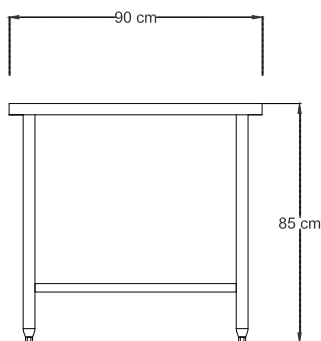

Vista Frontal

MESON DE TRABAJO CENTRAL 90cm

SKU: MT090CCP

Construcción total en acero inoxidable calidad Aisi 304L.

Refuerzo de acero inoxidable bajo cubierta.

Patas en perfil Inox 304 cuadrado 30 x 30 mm, terminadas en niveladores.

Repisa lisa fija en parte inferior, soldada a patas.

Se entrega armado con estructura soldada, que permite contar con una estructura soportante rígida a diferencia de las que solo se arman con pernos.

Vista Lateral

Vista Planta

Consumos

- Dimensiones: 90 x 60 x 85 cm.

Mantenciones Mínimas

- Al final del día, después de usado el equipo, limpie todas las superficies en contacto con los alimentos para así mantener las condiciones sanitarias.
- Después de la instalación no es necesario realizar ningún ajuste por parte del usuario. Si se requiere de un servicio, solo personal autorizado por OPPICI S.A. deberá realizarlo.
- Si se produce cualquier anomalía en el equipo, que usted no pueda solucionar, comuníquese con nuestro servicio técnico, el cual estará atento a solucionar sus problemas al respecto (+562 2923 2028).