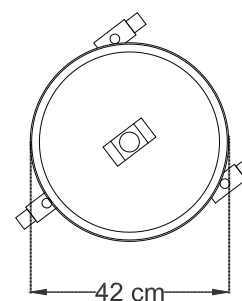

## BASURERO CAPACIDAD 75 LITROS

Modelo: BA075CAN

Capacidad 75 litros.  
Material polipropileno negro.  
Incluye dos ruedas para mayor comodidad al trasladar.  
Tapa desmontable, manilla de arrastre.

Vista Frontal

Vista Lateral

Vista Planta

### Consumos

- Dimensiones: 420 x 830 mm
- Litros: 75L