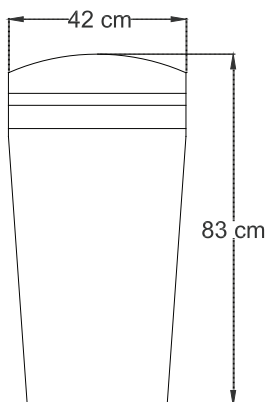

## BASURERO CAPACIDAD 75 LITROS

Modelo: BA075CAN

Capacidad 75 litros.  
Material polipropileno negro.  
Incluye dos ruedas para mayor comodidad al trasladar.  
Tapa desmontable, manilla de arrastre.

Vista Frontal

Vista Lateral

Vista Planta

### Consumos

- Dimensiones: 420 x 830 mm
- Litros: 75L