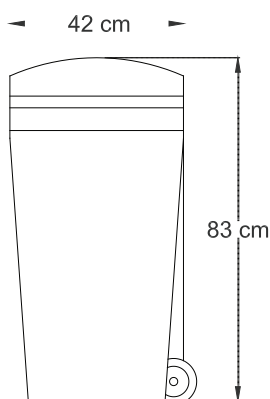

## BASURERO CAPACIDAD 75 LITROS

Modelo: BA075CAN

Capacidad 75 litros.  
Material polipropileno negro.  
Incluye dos ruedas para mayor comodidad al trasladar.  
Tapa desmontable, manilla de arrastre.

Vista Frontal

Vista Lateral

Vista Planta

### Consumos

- Dimensiones: 420 x 830 mm
- Litros: 75L