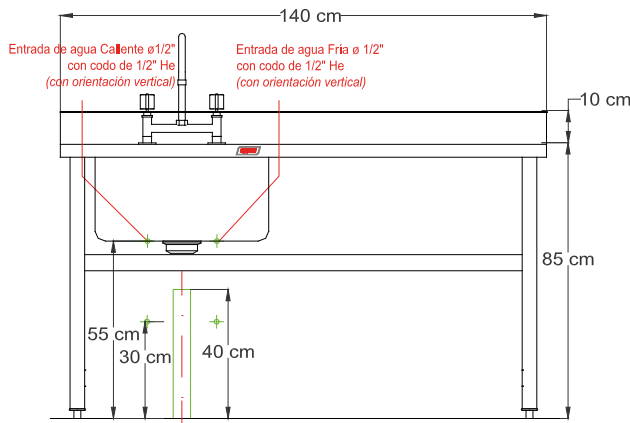

Vista Frontal

LAVADERO ACERO INOXIDABLE 1 TAZA SECADOR DERECHO LÍNEA EUROPEA

SKU : LL061SD0

Construcción total en acero inoxidable, calidad Aisi 304. Respaldo de 10 cm de alto en una sola pieza con la cubierta. Taza estampada de 50x40x30 cm de profundidad y llave combinación para agua fría y caliente. Desagüe de acero Inoxidable. Patas en perfil tubular redondo de Ø 41 mm (1.5/8") y bastidores en perfil tubular redondo de Ø 38 mm (1.1/4") en acero inoxidable, soldados a patas. Patas terminadas en niveladores.

Vista Lateral

Vista Planta

Consumos

- Capacidad de taza: 60 Litros
- Dimensiones taza: 50 x 40 x 30 cm
- Dimensiones: 140 x 60 x 85 cm
- Peso : 18kg

Requerimientos

- Conexión Agua caliente - Fría codo: $1/2"$ He llave de paso a 30 cm desde N.P.T.
- Desagüe sifonado 50 mm diametro altura 40 cm a piso desde N.P.T.