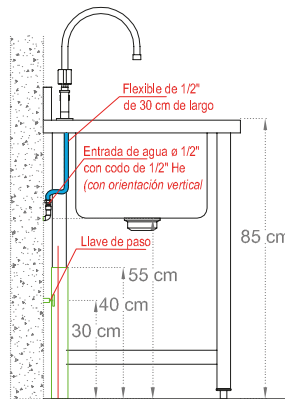

Vista Frontal

LAVADERO ACERO INOXIDABLE 1 TAZA SECADOR DERECHO LÍNEA EUROPEA

SKU : LL061SD0

Construcción total en acero inoxidable, calidad Aisi 304. Respaldo de 10 cm de alto en una sola pieza con la cubierta. Taza estampada de 50x40x30 cm de profundidad y llave combinación para agua fría y caliente. Desagüe de acero Inoxidable. Patas en perfil tubular redondo de Ø 41 mm (1.5/8") y bastidores en perfil tubular redondo de Ø 38 mm (1.1/4") en acero inoxidable, soldados a patas. Patas terminadas en niveladores.

Vista Lateral

Vista Planta

Consumos

- Capacidad de taza: 60 Litros
- Dimensiones taza: 50 x 40 x 30 cm
- Dimensiones: 140 x 60 x 85 cm
- Peso : 18kg

Requerimientos

- Conexión Agua caliente - Fría codo: $1/2"$ He llave de paso a 30 cm desde N.P.T.
- Desagüe sifonado 50 mm diametro altura 40 cm a piso desde N.P.T.