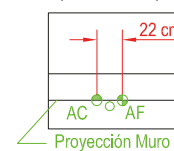

Nomenclatura

Sanitario:

- AC Entrada de agua caliente a muro con llave de paso
- Desagüe, Según Indicaciones
- AF Entrada de agua fría a muro con llave de paso

Det. valvulas de paso
(Lavaderos)