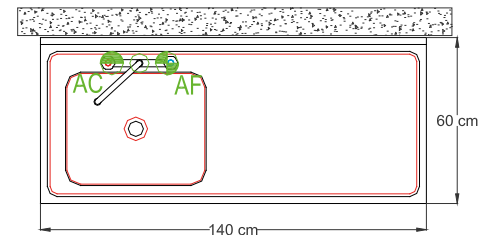

Vista Frontal

LAVADERO ACERO INOXIDABLE 1 TAZA SECADOR DERECHO LÍNEA EUROPEA

SKU : LL061SD0

Construcción total en acero inoxidable, calidad Aisi 304. Respaldo de 10 cm de alto en una sola pieza con la cubierta. Taza estampada de 50x40x30 cm de profundidad y llave combinación para agua fría y caliente. Desagüe de acero Inoxidable. Patas en perfil tubular redondo de Ø 41 mm (1.5/8") y bastidores en perfil tubular redondo de Ø 38 mm (1.1/4") en acero inoxidable, soldados a patas. Patas terminadas en niveladores.

Vista Lateral

Vista Planta

Consumos

- Capacidad de taza: 60 Litros
- Dimensiones taza: 50 x 40 x 30 cm
- Dimensiones: 140 x 60 x 85 cm
- Peso : 18kg

Requerimientos

- Conexión Agua caliente - Fría codo: $1/2"$ He llave de paso a 30 cm desde N.P.T.
- Desagüe sifonado 50 mm diametro altura 40 cm a piso desde N.P.T.