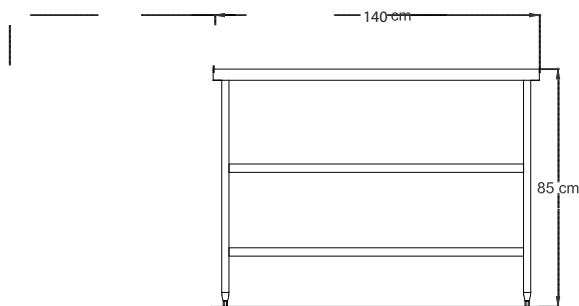

## MESÓN DE TRABAJO MURAL CERRADO FULL INOX 304, 2 PUERTAS

Modelo: MT140MCE

Mesón de trabajo mural cerrado. Construcción total en acero inoxidable calidad Aisi 304L. Respaldo de 10 cm de alto en una sola pieza con la cubierta. Las 2 puertas son abatibles, con tirador embutido de pvc y bisagra. Repisa lisa fija en parte intermedia e inferior. Patas en perfil tubular redondo de 41 mm (1.5 / 8Ø) de diámetro en acero inoxidable, terminadas en niveladores.

Vista Frontal

Vista Lateral

Vista Planta

### Consumos

- Dimensiones: 140 x 60 x 85 cm.