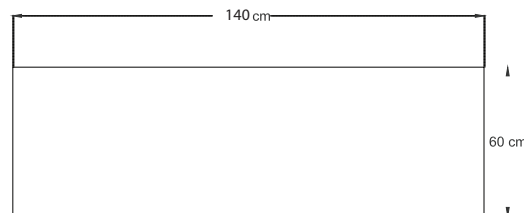

## MESÓN DE TRABAJO MURAL CERRADO FULL INOX 304, 2 PUERTAS

Modelo: MT140MCE

Mesón de trabajo mural cerrado. Construcción total en acero inoxidable calidad Aisi 304L. Respaldo de 10 cm de alto en una sola pieza con la cubierta. Las 2 puertas son abatibles, con tirador embutido de pvc y bisagra. Repisa lisa fija en parte intermedia e inferior. Patas en perfil tubular redondo de 41 mm (1.5 / 8Ø) de diámetro en acero inoxidable, terminadas en niveladores.

Vista Frontal

Vista Lateral

Vista Planta

### Consumos

- Dimensiones: 140 x 60 x 85 cm.