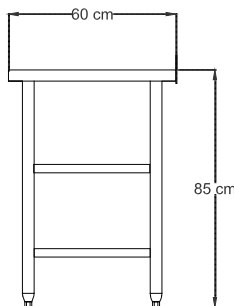

## MESÓN DE TRABAJO MURAL CERRADO FULL INOX 304, 2 PUERTAS

Modelo: MT140MCE

Mesón de trabajo mural cerrado. Construcción total en acero inoxidable calidad Aisi 304L. Respaldo de 10 cm de alto en una sola pieza con la cubierta. Las 2 puertas son abatibles, con tirador embutido de pvc y bisagra. Repisa lisa fija en parte intermedia e inferior. Patas en perfil tubular redondo de 41 mm (1.5 / 8Ø) de diámetro en acero inoxidable, terminadas en niveladores.

Vista Frontal

Vista Lateral

Vista Planta

### Consumos

- Dimensiones: 140 x 60 x 85 cm.