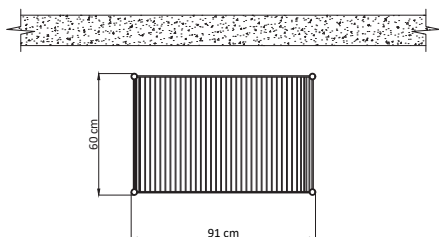

Imagen referencial

ESTANTERIA ACERO CARBONO PINTURA EPÓXICA

Modelo: EA2436WE

Estantería de acero carbono + pintura epóxica (contra la humedad).
Se compone de 4 repisas ajustables en altura.
Incluye Patín regulable en altura en sus postes

PLANTA

ELEVACIÓN FRONTAL

ELEVACIÓN LATERAL

Especificaciones Técnicas

- Dimensiones: 91 x 60 x 189 cm
- Peso por nivel: 200 Kg
- Color: Gris oscuro

Mantenciones Mínimas

- Al final del día, después de usado el equipo, limpie todas las superficies en contacto con los alimentos para así mantener las condiciones sanitarias.
- Después de la instalación no es necesario realizar ningún ajuste por parte del usuario. Si se requiere de un servicio, solo personal autorizado por OPPICI S.A. deberá realizarlo.
- Si se produce cualquier anomalía en el equipo, que usted no pueda solucionar, comuníquese con nuestro servicio técnico, el cual estará atento a solucionar sus problemas al respecto (+562 2923 2028).

Cargas por nivel

Calidad Inoxidable