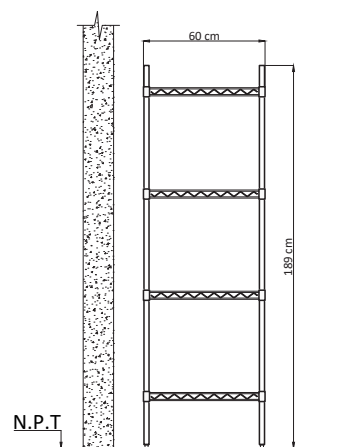

Imagen referencial

ESTANTERIA ACERO CARBONO PINTURA EPÓXICA

Modelo: EA2436WE

Estantería de acero carbono + pintura epóxica (contra la humedad).
Se compone de 4 repisas ajustables en altura.
Incluye Patín regulable en altura en sus postes

PLANTA

ELEVACIÓN FRONTAL

ELEVACIÓN LATERAL

Especificaciones Técnicas

- Dimensiones: 91 x 60 x 189 cm
- Peso por nivel: 200 Kg
- Color: Gris oscuro

Mantenciones Mínimas

- Al final del día, después de usado el equipo, limpie todas las superficies en contacto con los alimentos para así mantener las condiciones sanitarias.
- Después de la instalación no es necesario realizar ningún ajuste por parte del usuario. Si se requiere de un servicio, solo personal autorizado por OPPICI S.A. deberá realizarlo.
- Si se produce cualquier anomalía en el equipo, que usted no pueda solucionar, comuníquese con nuestro servicio técnico, el cual estará atento a solucionar sus problemas al respecto (+562 2923 2028).