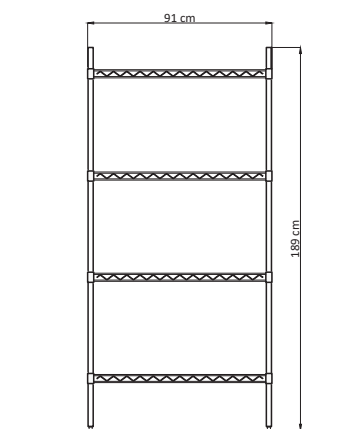

Imagen referencial

ESTANTERIA ACERO CARBONO PINTURA EPÓXICA

Modelo: EA2436WE

Estantería de acero carbono + pintura epóxica (contra la humedad).
Se compone de 4 repisas ajustables en altura.
Incluye Patín regulable en altura en sus postes

PLANTA

ELEVACIÓN FRONTAL

ELEVACIÓN LATERAL

Especificaciones Técnicas

- Dimensiones: 91 x 60 x 189 cm
- Peso por nivel: 200 Kg
- Color: Gris oscuro

Mantenciones Mínimas

- Al final del día, después de usado el equipo, limpie todas las superficies en contacto con los alimentos para así mantener las condiciones sanitarias.
- Después de la instalación no es necesario realizar ningún ajuste por parte del usuario. Si se requiere de un servicio, solo personal autorizado por OPPICI S.A. deberá realizarlo.
- Si se produce cualquier anomalía en el equipo, que usted no pueda solucionar, comuníquese con nuestro servicio técnico, el cual estará atento a solucionar sus problemas al respecto (+562 2923 2028).