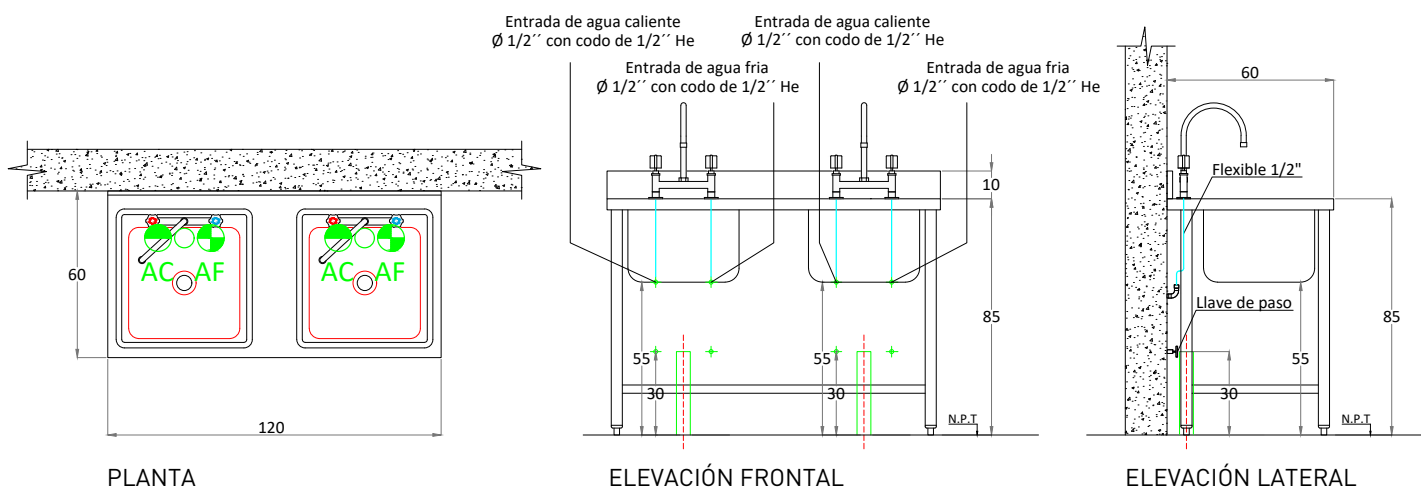

LAVADERO 2 TAZAS LINEA RIMINI

Modelo: LL0620KB

Fabricados completamente en acero inoxidable.
 Diseño funcional y resistente.
 Patines nivelables.
 Con respaldo.
 Base barra porta accesorios.
 Con desagüe y combinación básica de 2 aguas y cuello cisne.
 Línea económica con calidad Oppici.

Especificaciones Técnicas

- Dimensión taza: 40 x 40 x 30 cm
- Dimensiones: 120 x 60 x 85 cm

Requerimientos

- Conexión agua Caliente y Fría codo 1/2" He llave de paso a 30 cm desde N.P.T
- Desague sifonado 50 mm diametro altura 30 cm a piso desde N.P.T

Nomenclatura

Sanitario:

- AC ● Entrada de agua caliente a muro con llave de paso
- Desagüe, Según Indicaciones
- AF ● Entrada de agua fría a muro con llave de paso

Det. valvulas de paso
(Lavaderos)

Mantenciones Minimas