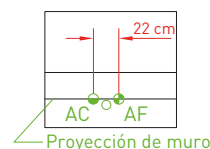

Nomenclatura

Sanitario:

- AC ● Entrada de agua caliente a muro con llave de paso
- Desagüe, Según Indicaciones
- AF ● Entrada de agua fría a muro con llave de paso

Det. valvulas de paso
(Lavaderos)