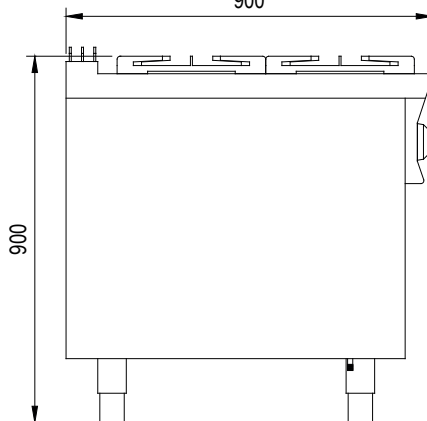

ANAFE A GAS 4 QQ LINEA 900 CON GABINETE

SKU : AG904CIB

Construcción frente, costados, posterior, cubierta, bastidores y patas nivelables, todo en acero Inoxidable. En la cubierta cuatro potentes quemadores con potencia de 7 Kw calorífico concentrada, apta para pequeñas y grandes ollas, sartenes, etc. comandados por válvulas de regulación de llama con 4 posiciones: Piloto, máximo, mínimo y apagado, incluye VALVULA DE SEGURIDAD (Termocupla) cada Quemador. Parrillas soporta ollas de ferro fundido. Cubiertas de acero desmontable.

Vista Frontal
800

Vista Lateral
900

Vista Planta
800

Consumos

Potencia: 28 Kw
Kilocaloria: 24.080 Kcal
BTU: 96.320
Dimensiones: 800 x 900 x 900 mm

Requerimientos

Conexión codo: 3/4 "He
Altura maxima: 30 cm con valvula de paso.

Nomenclatura

GAS:

● ENTRADA DE GAS, AL PISO Y CON VALVULA DE PASO DE GAS

DETALLE INSTALACIÓN (VISTA FRONTAL)

NOTA:
- Se debe respetar la altura de conexión de la red de suministro de gas al equipo

Mantenciones Minimas