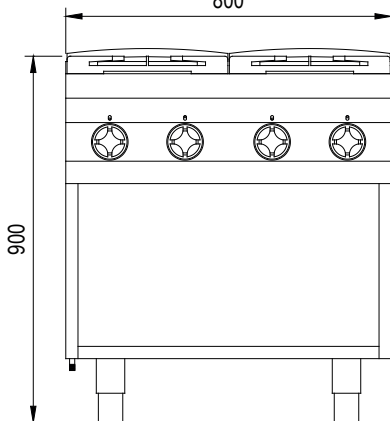

ANAFE A GAS 4 QQ LINEA 900 CON GABINETE

SKU : AG904CIB

Construcción frente, costados, posterior, cubierta, bastidores y patas nivelables, todo en acero Inoxidable. En la cubierta cuatro potentes quemadores con potencia de 7 Kw calorífico concentrada, apta para pequeñas y grandes ollas, sartenes, etc. comandados por válvulas de regulación de llama con 4 posiciones: Piloto, máximo, mínimo y apagado, incluye VALVULA DE SEGURIDAD (Termocupla) cada Quemador. Parrillas soporta ollas de ferro fundido. Cubiertas de acero desmontable.

Vista Frontal
800

Vista Lateral
900

Vista Planta
800

Consumos

Potencia: 28 Kw
Kilocaloria: 24.080 Kcal
BTU: 96.320
Dimensiones: 800 x 900 x 900 mm

Requerimientos

Conexión codo: 3/4 "He
Altura maxima: 30 cm con valvula de paso.