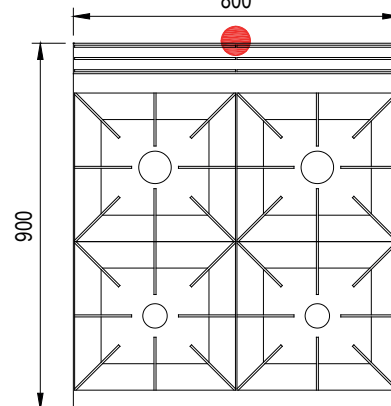

ANAFE A GAS 4 QQ LINEA 900 CON GABINETE

SKU : AG904CIB

Construcción frente, costados, posterior, cubierta, bastidores y patas nivelables, todo en acero Inoxidable. En la cubierta cuatro potentes quemadores con potencia de 7 Kw calorífico concentrada, apta para pequeñas y grandes ollas, sartenes, etc. comandados por válvulas de regulación de llama con 4 posiciones: Piloto, máximo, mínimo y apagado, incluye VALVULA DE SEGURIDAD (Termocupla) cada Quemador. Parrillas soporta ollas de ferro fundido. Cubiertas de acero desmontable.

Vista Frontal
800

Vista Lateral
900

Vista Planta
800

Consumos

Potencia: 28 Kw
Kilocaloria: 24.080 Kcal
BTU: 96.320
Dimensiones: 800 x 900 x 900 mm

Requerimientos

Conexión codo: 3/4 "He
Altura maxima: 30 cm con valvula de paso.