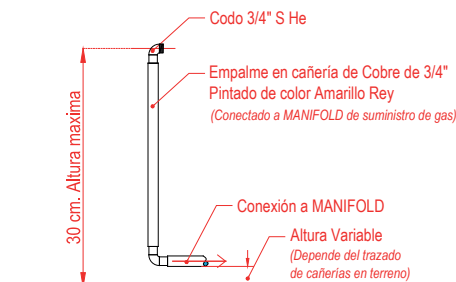

ANAFE A GAS 4 QQ LINEA 900 CON GABINETE

SKU : AG904CIB

Construcción frente, costados, posterior, cubierta, bastidores y patas nivelables, todo en acero Inoxidable. En la cubierta cuatro potentes quemadores con potencia de 7 Kw calorífico concentrada, apta para pequeñas y grandes ollas, sartenes, etc. comandados por válvulas de regulación de llama con 4 posiciones: Piloto, máximo, mínimo y apagado, incluye VALVULA DE SEGURIDAD (Termocupla) cada Quemador. Parrillas soporta ollas de ferro fundido. Cubiertas de acero desmontable.

Vista Frontal
800

Vista Lateral
900

Vista Planta
800

Consumos

Potencia: 28 Kw
Kilocaloria: 24.080 Kcal
BTU: 96.320
Dimensiones: 800 x 900 x 900 mm

Requerimientos

Conexión codo: 3/4 "He
Altura maxima: 30 cm con valvula de paso.

Nomenclatura

GAS:

● ENTRADA DE GAS, AL PISO Y CON VALVULA DE PASO DE GAS

DETALLE INSTALACIÓN (VISTA FRONTAL)

NOTA:
- Se debe respetar la altura de conexión de la red de suministro de gas al equipo

Mantenciones Minimas