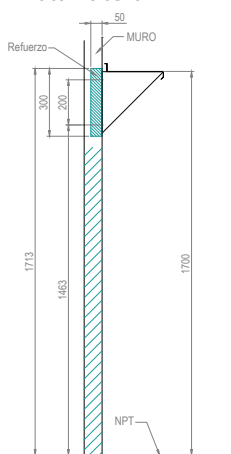

Vista Frontal

REPISA MURAL LISA 1.00MT ACERO INOXIDABLE

Modelo: RM100000

Repisa mural. Construcción en acero inoxidable; calidad Aisi 304L con escuadras para adosar a muro, con separación entre respaldo y muro para protección de este.

Vista Lateral

Vista Planta

Consumos

- Dimensiones: 100 x 28 x 30 cm.
- Peso: 3 Kg

Requerimientos

Nomenclatura

Mantenciones Mínimas

- Al final del día, después de usado el equipo, limpie todas las superficies en contacto con los alimentos para así mantener las condiciones sanitarias.
- Después de la instalación no es necesario realizar ningún ajuste por parte del usuario. Si se requiere de un servicio, solo personal autorizado por OPPICI S.A. deberá realizarlo.
- Si se produce cualquier anomalía en el equipo, que usted no pueda solucionar, comuníquese con nuestro servicio técnico, el cual estará atento a solucionar sus problemas al respecto (+562 2923 2029).