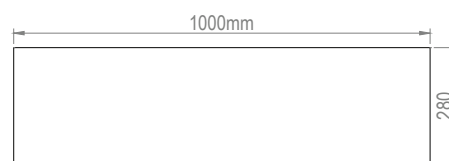

Vista Frontal

REPISA MURAL LISA 1.00MT ACERO INOXIDABLE

Modelo: RM100000

Repisa mural. Construcción en acero inoxidable; calidad Aisi 304L con escuadras para adosar a muro, con separación entre respaldo y muro para protección de este.

Vista Lateral

Vista Planta

Consumos

- Dimensiones: 100 x 28 x 30 cm.
- Peso: 3 Kg

Requerimientos

Nomenclatura

Mantenciones Mínimas

- Al final del día, después de usado el equipo, limpie todas las superficies en contacto con los alimentos para así mantener las condiciones sanitarias.
- Después de la instalación no es necesario realizar ningún ajuste por parte del usuario. Si se requiere de un servicio, solo personal autorizado por OPPICI S.A. deberá realizarlo.
- Si se produce cualquier anomalía en el equipo, que usted no pueda solucionar, comuníquese con nuestro servicio técnico, el cual estará atento a solucionar sus problemas al respecto (+562 2923 2029).