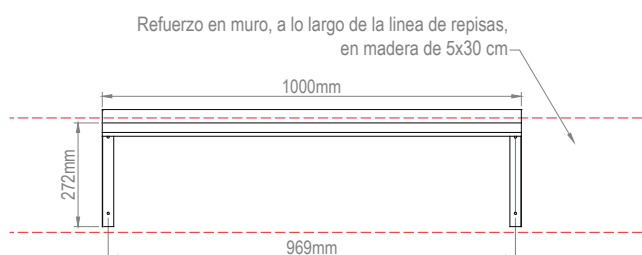

Vista Frontal

REPISA MURAL LISA 1.00MT ACERO INOXIDABLE

Modelo: RM100000

Repisa mural. Construcción en acero inoxidable; calidad Aisi 304L con escuadras para adosar a muro, con separación entre respaldo y muro para protección de este.

Vista Lateral

Vista Planta

Consumos

- Dimensiones: 100 x 28 x 30 cm.
- Peso: 3 Kg

Requerimientos

Nomenclatura

Mantenciones Mínimas

- Al final del día, después de usado el equipo, limpie todas las superficies en contacto con los alimentos para así mantener las condiciones sanitarias.
- Después de la instalación no es necesario realizar ningún ajuste por parte del usuario. Si se requiere de un servicio, solo personal autorizado por OPPICI S.A. deberá realizarlo.
- Si se produce cualquier anomalía en el equipo, que usted no pueda solucionar, comuníquese con nuestro servicio técnico, el cual estará atento a solucionar sus problemas al respecto (+562 2923 2029).