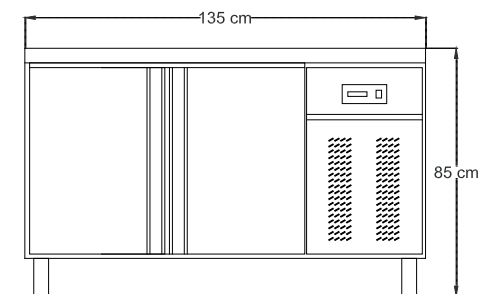

Vista Frontal

MESON FREEZER 260 LITROS

Modelo: MF136CO2

Alto espesor de aislamiento, el gabinete cuenta con un espesor de 60 mm Termostato digital, y ahorro de energía. El diseño es especial para la circulación del aire para reducir la diferencia de temperatura dentro del gabinete, Motor del ventilador de alta velocidad, Mantenimiento y limpieza Conveniente Sistema de refrigeración integrado, esquina Ronda y el borde acero inoxidable. Estante ajustable, pies regulables visualización de la temperatura, fácil de controlar la temperatura en el gabinete.

Vista Lateral

Vista Planta

Consumos

- Rango Temperatura: -22°C / -15°C
- Dimensiones: 1350 x 700 x 850mm

Mantenciones Mínimas

- Al final del día, después de usado el equipo, limpie todas las superficies en contacto con los alimentos para así mantener las condiciones sanitarias.
- Después de la instalación no es necesario realizar ningún ajuste por parte del usuario. Si se requiere de un servicio, solo personal autorizado por OPPICI S.A. deberá realizarlo.
- Si se produce cualquier anomalía en el equipo, que usted no pueda solucionar, comuníquese con nuestro servicio técnico, el cual estará atento a solucionar sus problemas al respecto (+562 2923 2028).