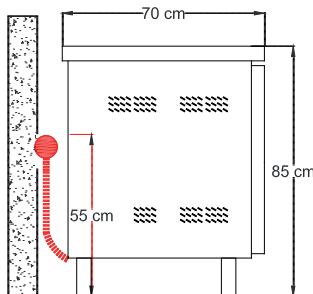

Vista Frontal

MESON FREEZER 260 LITROS

Modelo: MF136CO2

Alto espesor de aislamiento, el gabinete cuenta con un espesor de 60 mm Termostato digital, y ahorro de energía. El diseño es especial para la circulación del aire para reducir la diferencia de temperatura dentro del gabinete, Motor del ventilador de alta velocidad, Mantenimiento y limpieza Conveniente Sistema de refrigeración integrado, esquina Ronda y el borde acero inoxidable. Estante ajustable, pies regulables visualización de la temperatura, fácil de controlar la temperatura en el gabinete.

Vista Lateral

Vista Planta

Consumos

- Rango Temperatura: -22°C / -15°C
- Dimensiones: 1350 x 700 x 850mm

Mantenciones Mínimas

- Al final del día, después de usado el equipo, limpie todas las superficies en contacto con los alimentos para así mantener las condiciones sanitarias.
- Después de la instalación no es necesario realizar ningún ajuste por parte del usuario. Si se requiere de un servicio, solo personal autorizado por OPPICI S.A. deberá realizarlo.
- Si se produce cualquier anomalía en el equipo, que usted no pueda solucionar, comuníquese con nuestro servicio técnico, el cual estará atento a solucionar sus problemas al respecto (+562 2923 2028).