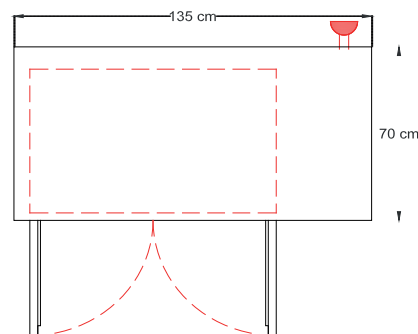

Vista Frontal

MESON FREEZER 260 LITROS

Modelo: MF136CO2

Alto espesor de aislamiento, el gabinete cuenta con un espesor de 60 mm Termostato digital, y ahorro de energía. El diseño es especial para la circulación del aire para reducir la diferencia de temperatura dentro del gabinete, Motor del ventilador de alta velocidad, Mantenimiento y limpieza Conveniente Sistema de refrigeración integrado, esquina Ronda y el borde acero inoxidable. Estante ajustable, pies regulables visualización de la temperatura, fácil de controlar la temperatura en el gabinete.

Vista Lateral

Vista Planta

Consumos

- Rango Temperatura: -22°C / -15°C
- Dimensiones: 1350 x 700 x 850mm

Mantenciones Mínimas

- Al final del día, después de usado el equipo, limpie todas las superficies en contacto con los alimentos para así mantener las condiciones sanitarias.
- Después de la instalación no es necesario realizar ningún ajuste por parte del usuario. Si se requiere de un servicio, solo personal autorizado por OPPICI S.A. deberá realizarlo.
- Si se produce cualquier anomalía en el equipo, que usted no pueda solucionar, comuníquese con nuestro servicio técnico, el cual estará atento a solucionar sus problemas al respecto (+562 2923 2028).