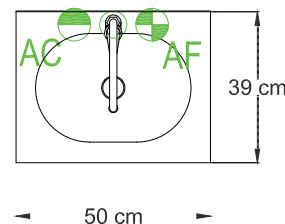

## LAVAMANOS TAZA OVALADA

SKU: LM050F00

Construcción en acero inoxidable; calidad Aisi 304L.  
 Con escuadras para adosar a muro en acero inoxidable.  
 Taza ovalada de 40 x 28 x 13 cm. con faldón.  
 Incluye cuello y desagüe 1 1/2".

Vista Frontal

Vista Lateral

Vista Planta

### Consumos

Capacidad de taza: 7 Litros  
 Dimensiones cuba: 400 x 280 x 130mm  
 Dimensiones : 500 x 390 x 340mm  
 Peso : 6 Kg

### Requerimientos

Conexión Agua Fría codo: 1/2 He"  
 llave de paso a 30 cm desde N.P.T.  
 Conexión Caliente Fría codo: 1/2 He"  
 llave de paso a 30 cm desde N.P.T.  
 Desague sifonado 50 mm diametro altura 40 cm a Muro.