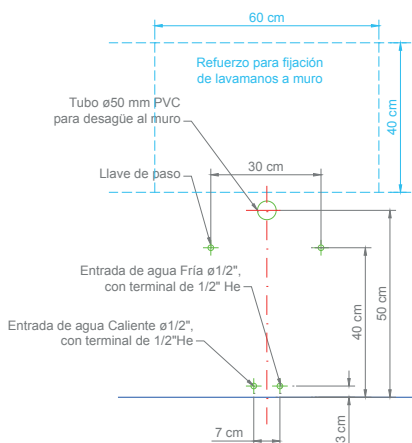

## LAVAMANOS TAZA OVALADA

SKU: LM050F00

Construcción en acero inoxidable; calidad Aisi 304L.  
 Con escuadras para adosar a muro en acero inoxidable.  
 Taza ovalada de 40 x 28 x 13 cm. con faldón.  
 Incluye cuello y desagüe 1 1/2".

Vista Frontal

Vista Lateral

Vista Planta

### Consumos

Capacidad de taza: 7 Litros  
 Dimensiones cuba: 400 x 280 x 130mm  
 Dimensiones : 500 x 390 x 340mm  
 Peso : 6 Kg

### Requerimientos

Conexión Agua Fría codo: 1/2 He"  
 llave de paso a 30 cm desde N.P.T.  
 Conexión Caliente Fría codo: 1/2 He"  
 llave de paso a 30 cm desde N.P.T.  
 Desague sifonado 50 mm diametro altura 40 cm a Muro.