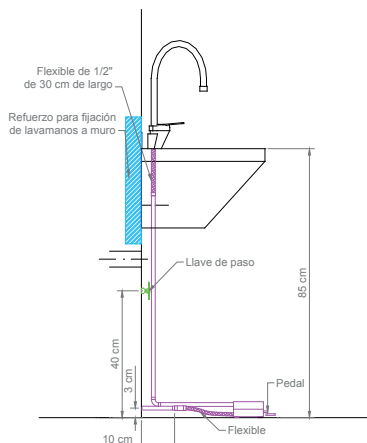

## LAVAMANOS TAZA OVALADA

SKU: LM050F00

Construcción en acero inoxidable; calidad Aisi 304L.  
 Con escuadras para adosar a muro en acero inoxidable.  
 Taza ovalada de 40 x 28 x 13 cm. con faldón.  
 Incluye cuello y desagüe 1 1/2".

Vista Frontal

Vista Lateral

Vista Planta

### Consumos

Capacidad de taza: 7 Litros  
 Dimensiones cuba: 400 x 280 x 130mm  
 Dimensiones : 500 x 390 x 340mm  
 Peso : 6 Kg

### Requerimientos

Conexión Agua Fría codo: 1/2 He"  
 llave de paso a 30 cm desde N.P.T.  
 Conexión Caliente Fría codo: 1/2 He"  
 llave de paso a 30 cm desde N.P.T.  
 Desague sifonado 50 mm diametro altura 40 cm a Muro.