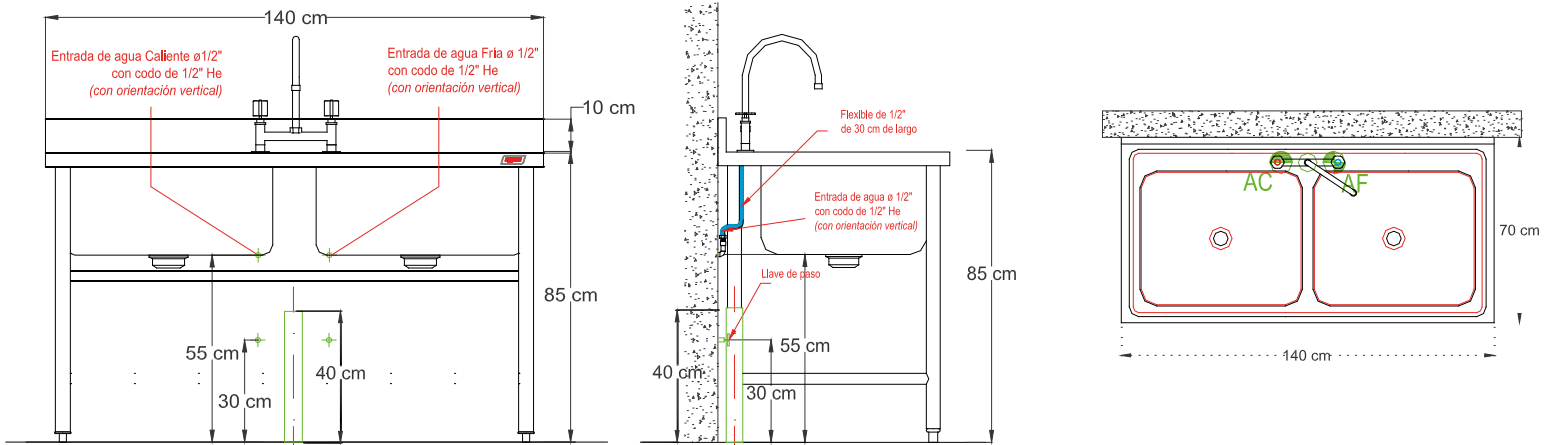

## LAVAFONDOS 2 TAZAS LÍNEA EUROPEA

Modelo: LL072000

Construcción total en acero inoxidable, calidad Aisi 304. Respaldo de 10 cm de alto en una sola pieza con la cubierta. Taza estampada de 60x50x30 cm de profundidad y llave combinación para agua fría y caliente. Desague de acero Inoxidable. Patas en perfil tubular redondo de Ø41 mm (1.5 / 8") terminadas en niveladores y bastidores en perfil tubular redondo de Ø38 mm (1.1/4") en acero inoxidable, soldados a patas.

### Consumos

- Capacidad de taza: 90 Litros
- Dimensiones taza: 600 x 500 x 300mm
- Dimensiones: 1400 x 700 x 850mm

### Requerimientos

- Conexión Agua Fría - Caliente codo: 1/2" He llave de paso a 30 cm desde N.P.T.
- Desague sifonado 50 mm diametro altura 40 cm a piso desde N.P.T.