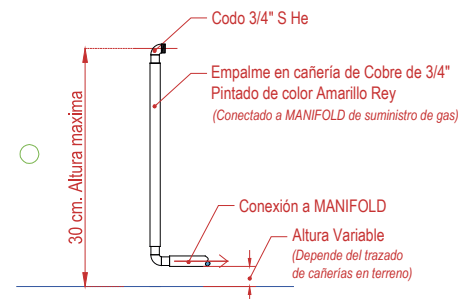

DETALLE INSTALACIÓN (VISTA FRONTAL)

NOTA:
- Se debe respetar la altura de conexión de la red de suministro de gas al equipo

CERTIFICACIONES: