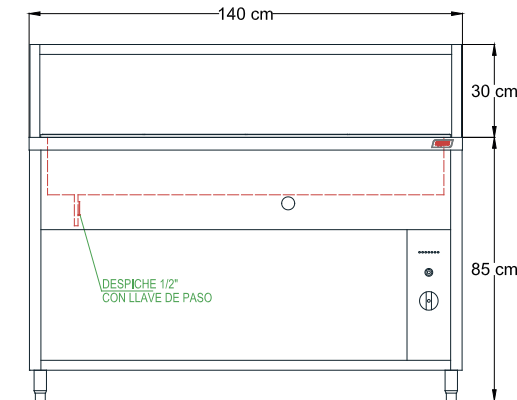

## BAÑO MARÍA A GAS 4 GASTRONORM 1/1

Modelo: BG1404G0

Módulo Baño María, a gas, construido totalmente en acero inoxidable calidad Aisi 304L. Cubierta con 4 contenedores GastroNorm 1/1x6" (15cm de profundidad) de 20 litros de capacidad cada uno, con tapas. Protección sanitaria formada por repisa simple con cristal templado abatible. Frente y costados cerrados, posterior (zona del operador) abierto, con gran repisa inferior. Estanque desmontable, con quemadores de acero inoxidable, sistema celosía, de gran eficiencia y duración ilimitada. Temperatura controlada por válvula de regulación de llama, con tres posiciones: máximo, mínimo y apagado. Válvula de Seguridad. Frente apto para ubicar el "pasa bandejas" (PB). El acero inoxidable tiene una fina terminación esmerilada mate. Patas de acero inoxidable, nivelables. Opcional: Se pueden proveer con diferentes combinaciones de tamaños de contenedores GastroNorm.

### Consumos

- Potencia: 6.2 Kw
- Kilocaloría: 5.332 Kcal
- BTU: 21.328 BTU
- Dimensiones: 1400 X 650 X 850mm

### Requerimientos

Conexión codo: 3/4 "He  
 Altura maxima: 30 cm con valvula de corte rapido.