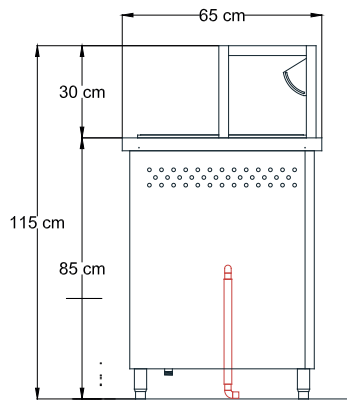

## BAÑO MARÍA A GAS 4 GASTRONORM 1/1

Modelo: BG1404G0

Módulo Baño María, a gas, construido totalmente en acero inoxidable calidad Aisi 304L. Cubierta con 4 contenedores GastroNorm 1/1x6" (15cm de profundidad) de 20 litros de capacidad cada uno, con tapas. Protección sanitaria formada por repisa simple con cristal templado abatible. Frente y costados cerrados, posterior (zona del operador) abierto, con gran repisa inferior. Estanque desmontable, con quemadores de acero inoxidable, sistema celosía, de gran eficiencia y duración ilimitada. Temperatura controlada por válvula de regulación de llama, con tres posiciones: máximo, mínimo y apagado. Válvula de Seguridad. Frente apto para ubicar el "pasa bandejas" (PB). El acero inoxidable tiene una fina terminación esmerilada mate. Patas de acero inoxidable, nivelables. Opcional: Se pueden proveer con diferentes combinaciones de tamaños de contenedores GastroNorm.

### Consumos

- Potencia: 6.2 Kw
- Kilocaloría: 5.332 Kcal
- BTU: 21.328 BTU
- Dimensiones: 1400 X 650 X 850mm

### Requerimientos

Conexión codo: 3/4 "He  
 Altura maxima: 30 cm con valvula de corte rapido.