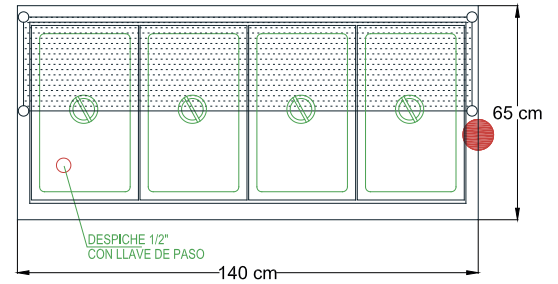

## BAÑO MARÍA A GAS 4 GASTRONORM 1/1

Modelo: BG1404G0

Módulo Baño María, a gas, construido totalmente en acero inoxidable calidad Aisi 304L. Cubierta con 4 contenedores GastroNorm 1/1x6" (15cm de profundidad) de 20 litros de capacidad cada uno, con tapas. Protección sanitaria formada por repisa simple con cristal templado abatible. Frente y costados cerrados, posterior (zona del operador) abierto, con gran repisa inferior. Estanque desmontable, con quemadores de acero inoxidable, sistema celosía, de gran eficiencia y duración ilimitada. Temperatura controlada por válvula de regulación de llama, con tres posiciones: máximo, mínimo y apagado. Válvula de Seguridad. Frente apto para ubicar el "pasa bandejas" (PB). El acero inoxidable tiene una fina terminación esmerilada mate. Patas de acero inoxidable, nivelables. Opcional: Se pueden proveer con diferentes combinaciones de tamaños de contenedores GastroNorm.

### Consumos

- Potencia: 6.2 Kw
- Kilocaloría: 5.332 Kcal
- BTU: 21.328 BTU
- Dimensiones: 1400 X 650 X 850mm

### Requerimientos

Conexión codo: 3/4 "He  
 Altura maxima: 30 cm con valvula de corte rapido.