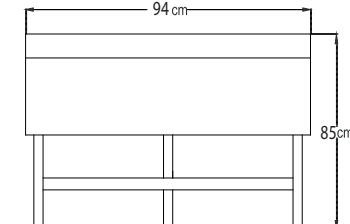

Vista Frontal

ANAFE CENTRAL 8 QUEMADORES CON ESTRUCTURA

Modelo: AG908C00

Anafe Central a gas, con comandos por ambos frentes, construido completo en acero inoxidable, calidad Aisi 304.

Bastidores y patas nivelables.

Parrillas soporta ollas de barra de acero macizo, NIQUELADAS. Cubierta antiderrame, desmontable.

Vista Lateral

Vista Planta

Consumos

- Dimensiones: 1550 x 940 x 850 mm
- Peso: 161Kg

Consumos

- Potencia: 40Kw Potencia por quemador: 5Kw
- Kilocaloria: 34.400 Kcal
- BTU: 137.600