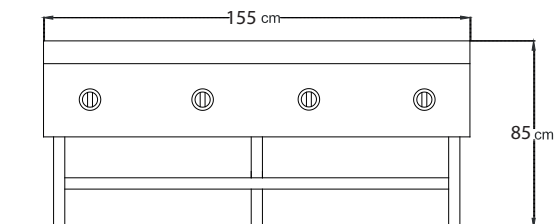

Vista Frontal

ANAFE CENTRAL 8 QUEMADORES CON ESTRUCTURA

Modelo: AG908C00

Anafe Central a gas, con comandos por ambos frentes, construido completo en acero inoxidable, calidad Aisi 304.

Bastidores y patas nivelables.

Parrillas soporta ollas de barra de acero macizo, NIQUELADAS. Cubierta antiderrame, desmontable.

Vista Lateral

Vista Planta

Consumos

- Dimensiones: 1550 x 940 x 850 mm
- Peso: 161Kg

Consumos

- Potencia: 40Kw Potencia por quemador: 5Kw
- Kilocaloria: 34.400 Kcal
- BTU: 137.600

Requerimientos

- Conexión codo: 3/4 "He
- Altura maxima: 30 cm con valvula de paso.

Mantenciones Minimias

- Al final del día, después de usado el equipo, limpie todas las superficies en contacto con los alimentos para así mantener las condiciones sanitarias.
- Después de la instalación no es necesario realizar ningún ajuste por parte del usuario. Si se requiere de un servicio, solo personal autorizado por OPPICI S.A. deberá realizarlo.
- Si se produce cualquier anomalía en el equipo, que usted no pueda solucionar, comuníquese con nuestro servicio técnico, el cual estará atento a solucionar sus problemas al respecto (+562 2923 2028).