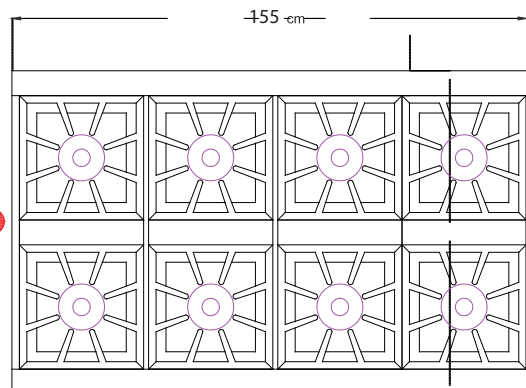

Vista Frontal

ANAFE CENTRAL 8 QUEMADORES CON ESTRUCTURA

Modelo: AG908C00

Anafe Central a gas, con comandos por ambos frentes, construido completo en acero inoxidable, calidad Aisi 304.

Bastidores y patas nivelables.

Parrillas soporta ollas de barra de acero macizo, NIQUELADAS. Cubierta antiderrame, desmontable.

Vista Lateral

Vista Planta

Consumos

- Dimensiones: 1550 x 940 x 850 mm
- Peso: 161Kg

Consumos

- Potencia: 40Kw Potencia por quemador: 5Kw
- Kilocaloria: 34.400 Kcal
- BTU: 137.600