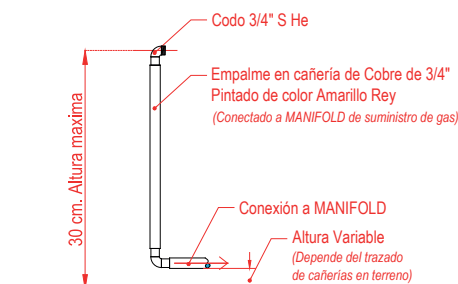

Parrillas soporta ollas de barra de acero macizo, NIQUELADAS. Cubierta antiderrame, desmontable.

Vista Lateral

Vista Planta

Consumos

- Dimensiones: 1550 x 940 x 850 mm
- Peso: 161Kg

Consumos

- Potencia: 40Kw Potencia por quemador: 5Kw
- Kilocaloria: 34.400 Kcal
- BTU: 137.600

Requerimientos

- Conexión codo: 3/4 "He
- Altura maxima: 30 cm con valvula de paso.

Mantenciones Minimias

- Al final del día, después de usado el equipo, limpie todas las superficies en contacto con los alimentos para así mantener las condiciones sanitarias.
- Después de la instalación no es necesario realizar ningún ajuste por parte del usuario. Si se requiere de un servicio, solo personal autorizado por OPPICI S.A. deberá realizarlo.
- Si se produce cualquier anomalía en el equipo, que usted no pueda solucionar, comuníquese con nuestro servicio técnico, el cual estará atento a solucionar sus problemas al respecto (+562 2923 2028).

Nomenclatura

GAS:

- ENTRADA DE GAS, AL PISO Y CON VALVULA DE PASO DE GAS

DETALLE INSTALACIÓN (VISTA FRONTAL)

NOTA:
- Se debe respetar la altura de conexión de la red de suministro de gas al equipo

Calidad Inoxidable