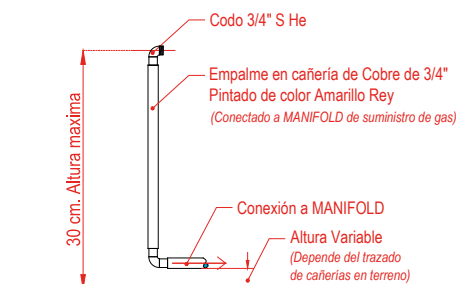

Patines nivelables.

Vista Lateral

Consumos

Potencia por quemador : 7 Kw - 6.020Kcal - 24.080BTU

Dimensiones: 800 x 900 x 280mm
Peso : 49Kg

Requerimientos

Conexión codo: 3/4 "He
Altura maxima: 30 cm con válvula de paso.

Nomenclatura

GAS:

- ENTRADA DE GAS, AL PISO Y CON VALVULA DE PASO DE GAS

DETALLE INSTALACIÓN (VISTA FRONTAL)

NOTA:
- Se debe respetar la altura de conexión de la red de suministro de gas al equipo

Calidad Inoxidable