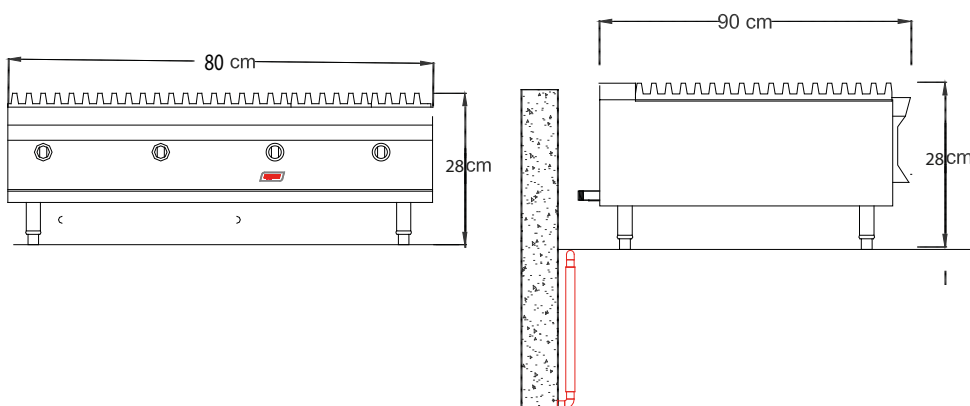

Vista Frontal

ANAFE 4 QUEMADORES SOBRE MESA

Modelo: AG904SIB

Construcción completa en acero Inoxidable.

En la cubierta cuatro potentes quemadores de doble llama de potencia 7 kw c/u, apta para pequeñas y grandes ollas, sartenes, etc.

Patines nivelables.

Vista Lateral

Consumos

Potencia por quemador : 7 Kw - 6.020Kcal - 24.080BTU

Dimensiones: 800 x 900 x 280mm
Peso : 49Kg

Requerimientos

Conexión codo: 3/4 "He
Altura maxima: 30 cm con válvula de paso.